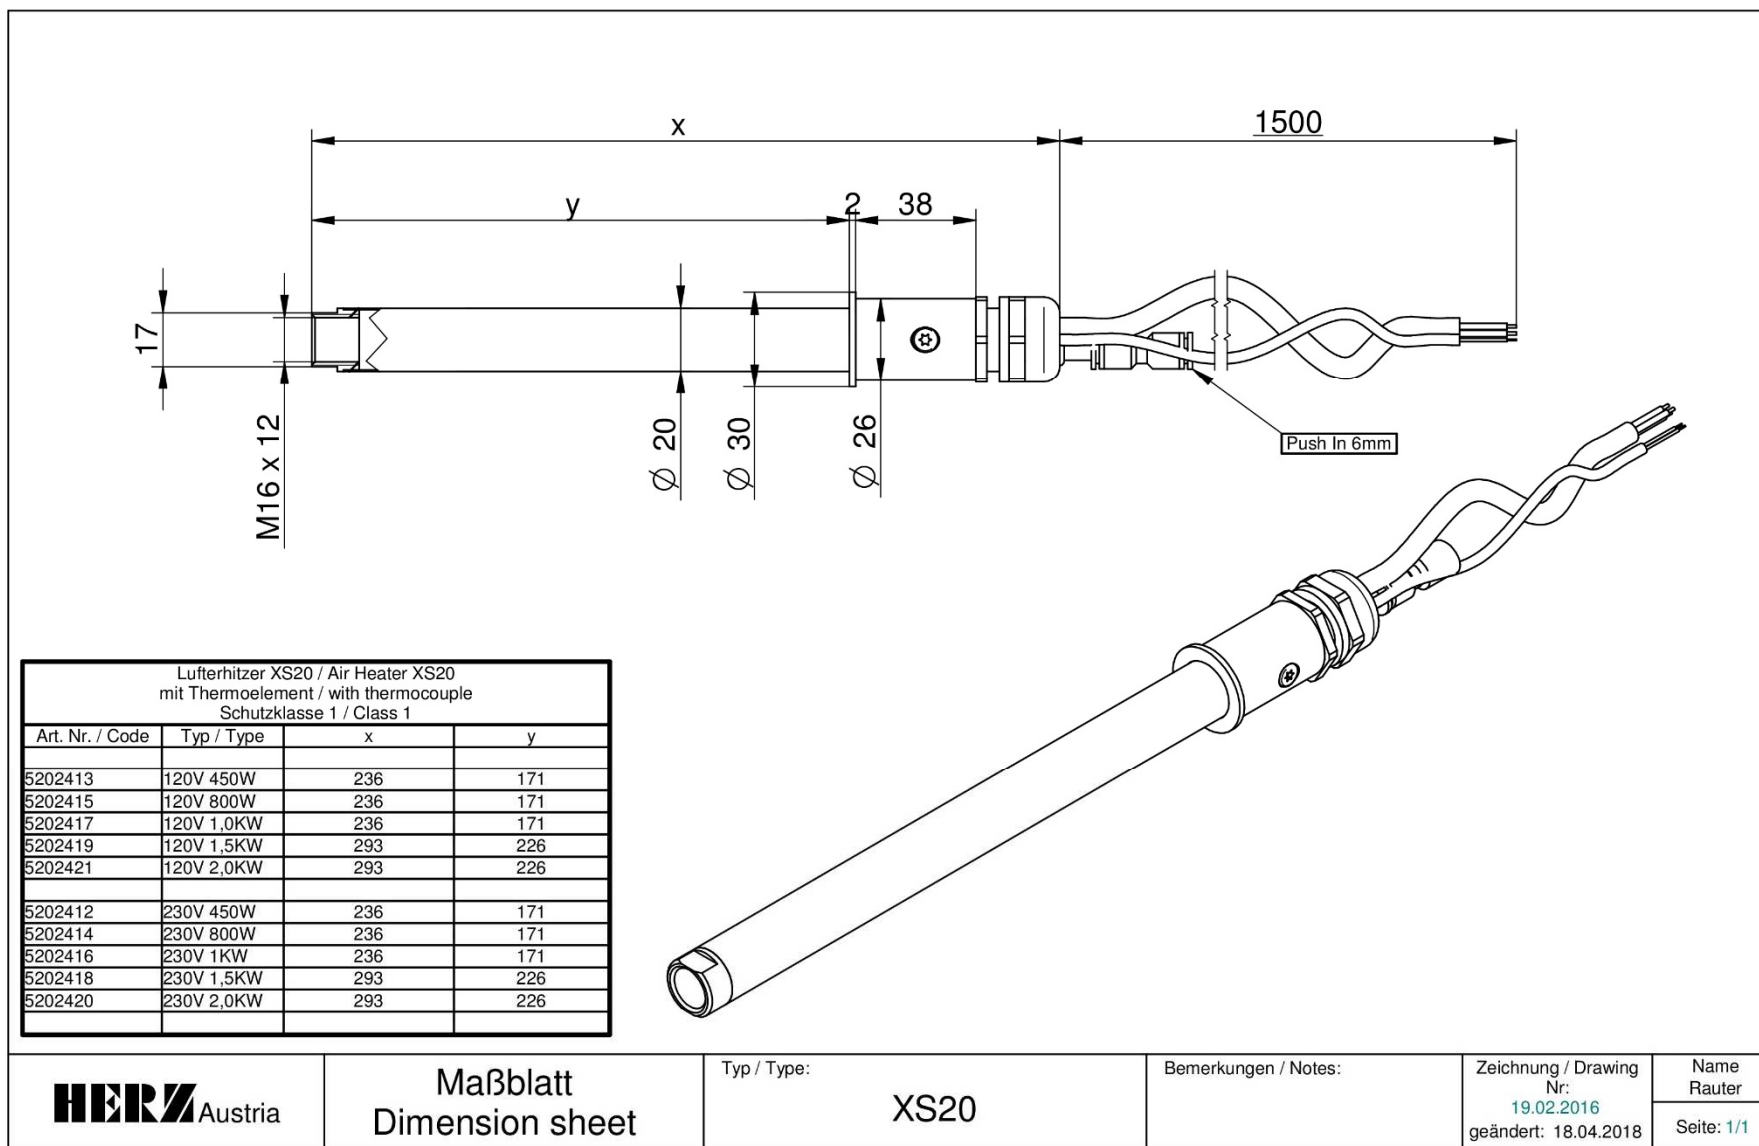

Luftheritzer Typ XS20 von 0,45 KW bis 2,0 KW

Änderungen vorbehalten / Changes reserved