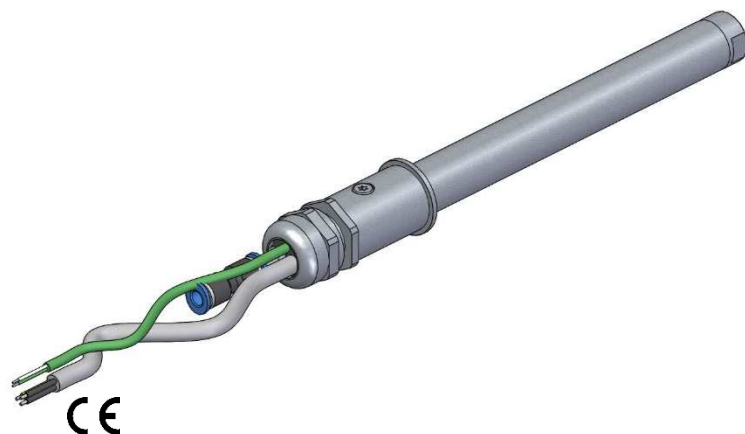

## Luftherhizer Typ XS20 von 0,45 KW bis 2,0 KW

- Funktion:** Luftherhizer mit externer Luftversorgung über Druckluft
- Ausstattung:** Serienmäßig mit Thermoelement Typ ‚K‘  
Länge von Anschlusskabel und Thermoelementleitung = 1,5 Meter
- Features:** Gehäuse aus Edelstahl, Verschraubung Messing – verchromt  
Luftschlauch per Meter lieferbar  
Luftauslass M16 IG
- Leistung:** 0,45 KW, 0,8 KW, 1,0 KW, 1,5 KW, 2,0 KW
- Spannung:** 120 VAC, 230 VAC, 460 VAC  
Sonderspannungen auf Anfrage lieferbar

### Technische Daten:

Typ	XS20						XS20L						
Artikelnummer	5202413	5202412	5202415	5202414	5202417	5202416	5202419	5202418	5202421	5202420	5202423		
Spannung	VAC		120	230	120	230	120	230	120	230	460		
Frequenz	Hz		50 / 60										
Leistung	KW		0,45		0,8		1,0		1,5		2,0		
Strom	A		3,75	1,95	7,0	3,5	8,3	4,4	12,5	6,5	16,7	8,8	4,4
Max. Temperatur	°C		650										
Min. Luftmenge	l/min		30		60		75		100		150		
Max. Druck Zuluft	bar		6,0										
Thermoelement	Typ		‚K‘										
Gewicht	kg		0,4				0,5						
Luftanschluss	Ø mm		Push-In Stecknippel 6mm										
Ausblasöffnung	Ø mm		M16 Innengewinde; SW 17										
Abmessungen	mm(L x Ø)		286 x 30				343 x 30						
Konformitätszeichen	CE												
Schutzklasse I	⊕												

## Lufterhitzer Typ XS20 von 0,45 KW bis 2,0 KW

Gerätebeschreibung:	Anschlusschema
<ol style="list-style-type: none"> <li>1. Netzanschluss lt. Typenschild</li> <li>2. Leitung Thermoelement (bei Ausführung „TC“)</li> <li>3. Luftanschluss Push-In Stecknippel 6mm</li> <li>4. Ausblasöffnung M16 IG, SW17</li> <li>5. Typenschild</li> </ol>	<ol style="list-style-type: none"> <li>1. L1 Netzanschluss lt. Typenschild</li> <li>2. N</li> <li>3. Ⓧ Schutzleiter</li> <li>4. Thermoelement Typ „K“ (grün = +)</li> <li>5. Thermoelement Typ „K“ (weiss = -)</li> </ol>